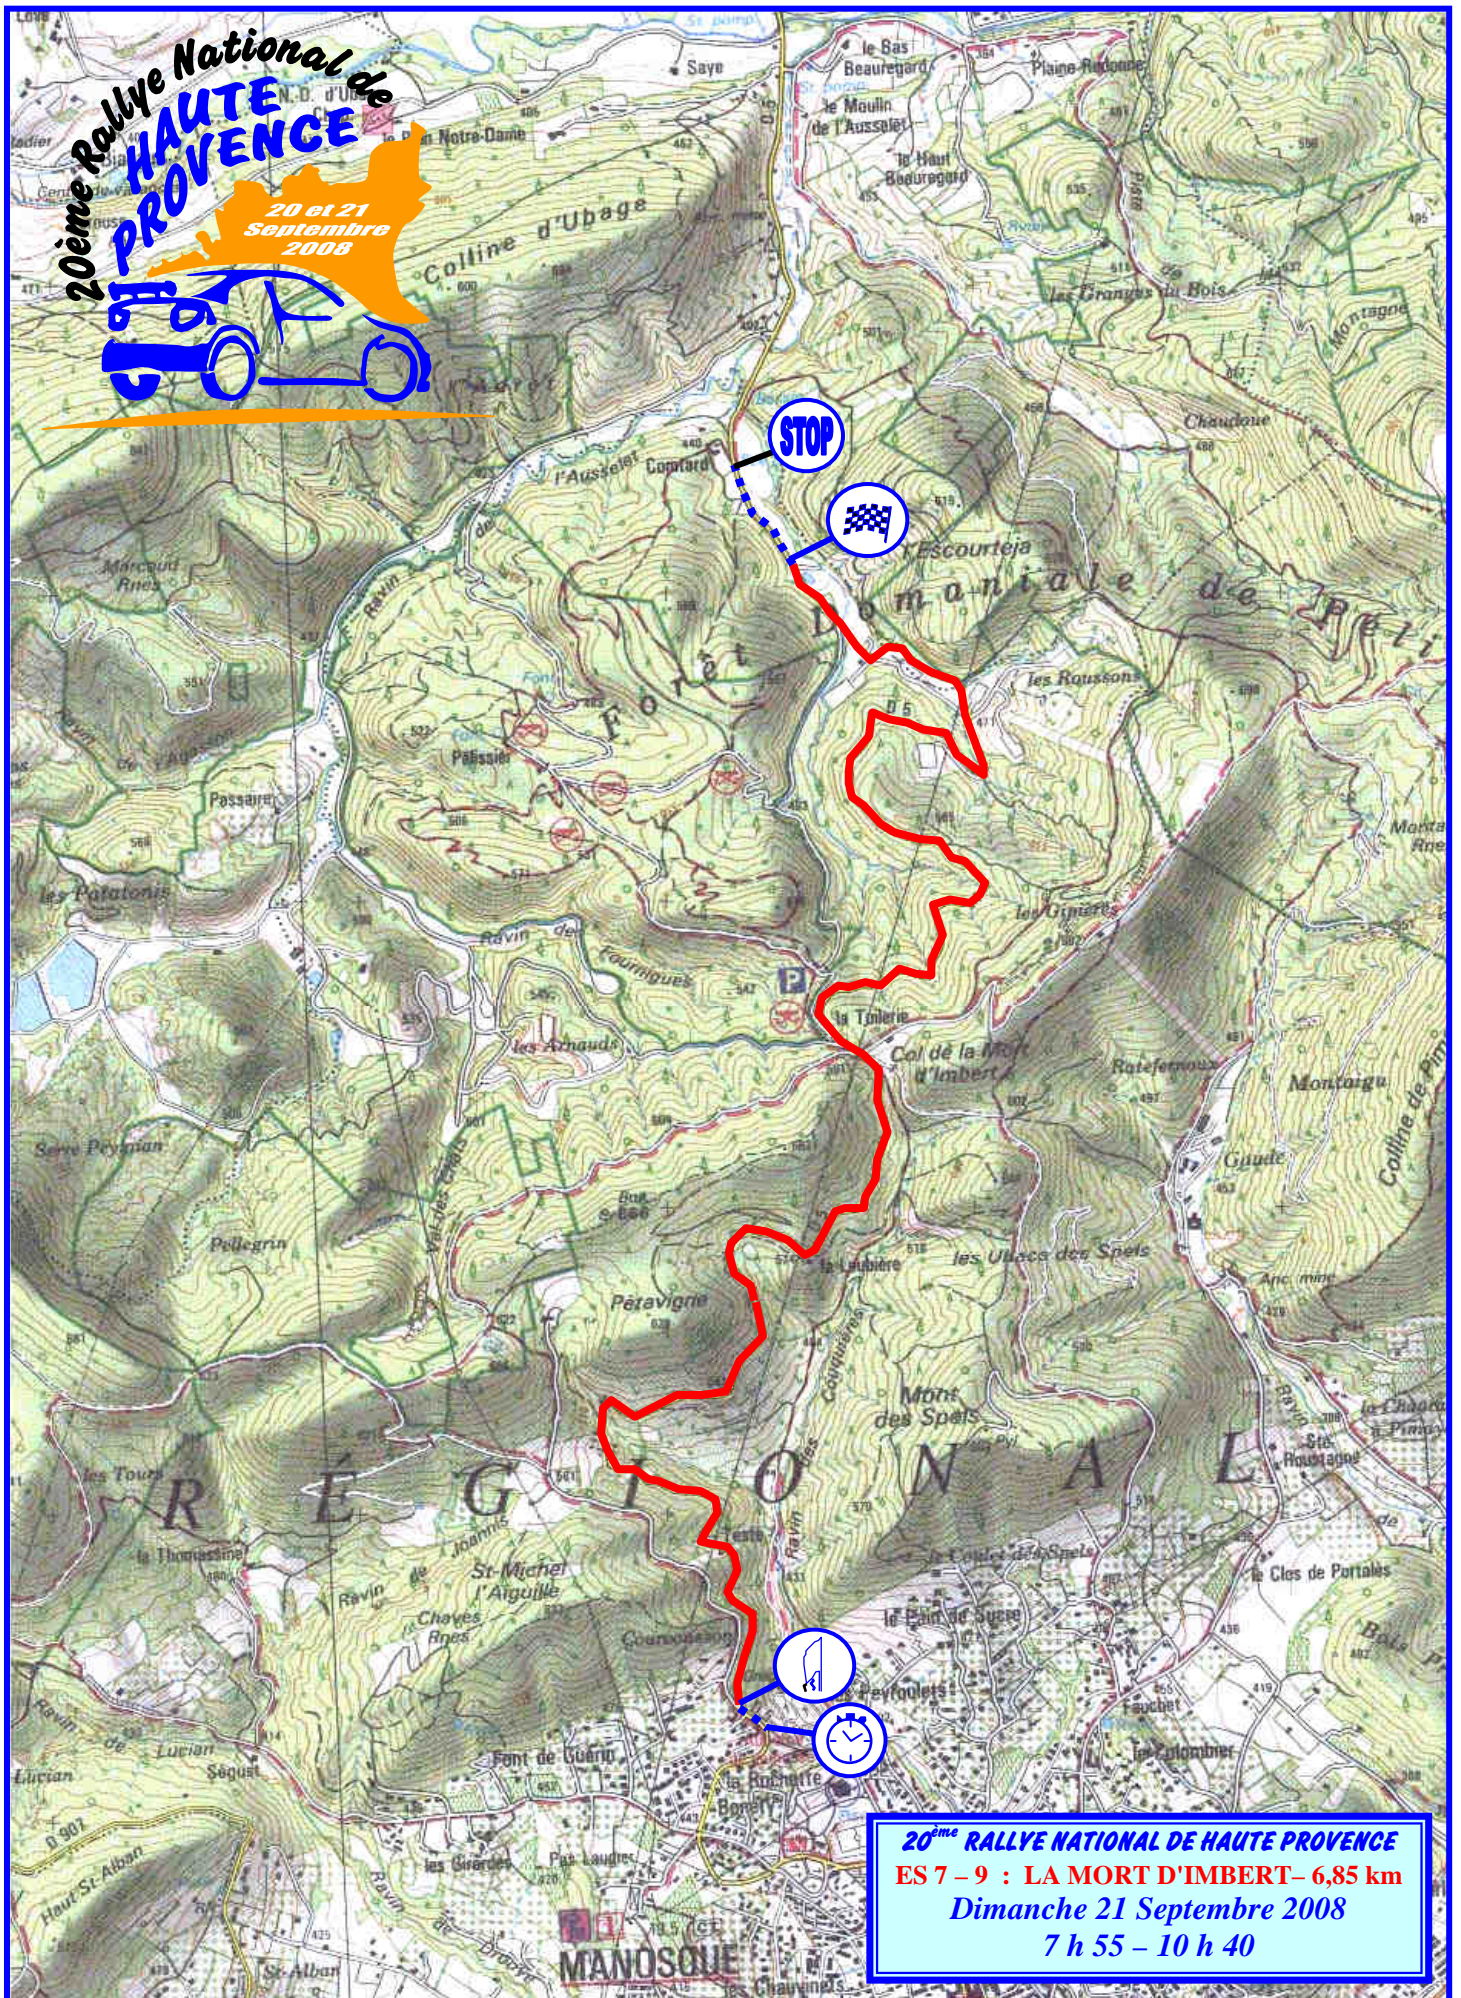

20^{ème} Rallye National de
**HAUTE
PROVENCE**

20 et 21
Septembre
2008

20^{ème} RALLYE NATIONAL DE HAUTE PROVENCE
ES 7 - 9 : LA MORT D'IMBERT - 6,85 km
Dimanche 21 Septembre 2008
7 h 55 - 10 h 40