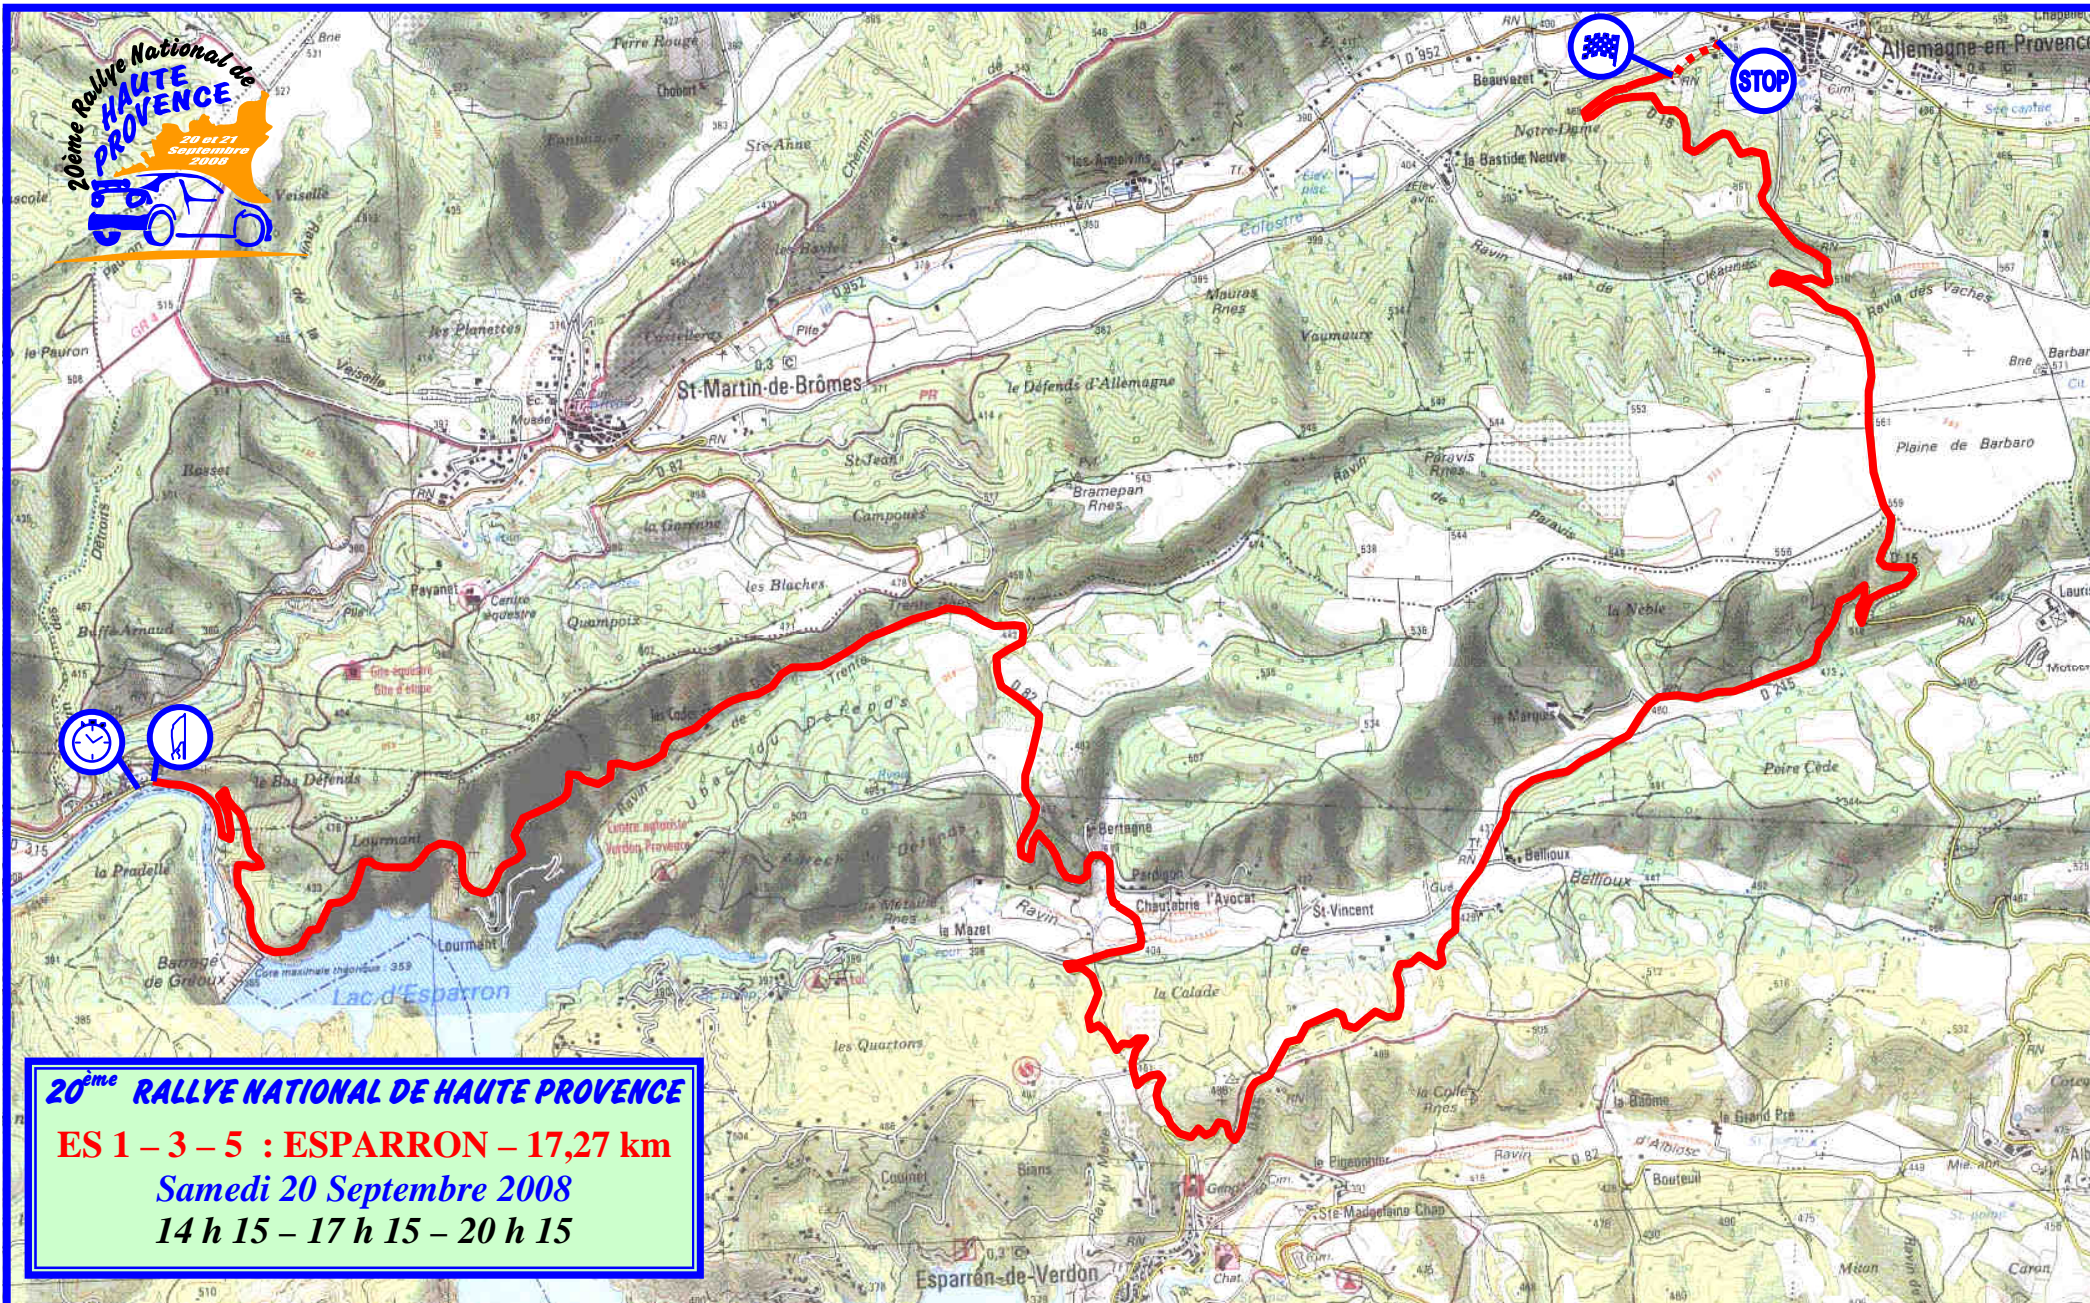

20^{ème} Rallye National de
HAUTE PROVENCE
20 et 21
Septembre
2008

20^{ème} RALLYE NATIONAL DE HAUTE PROVENCE
ES 1 - 3 - 5 : ESPARRON - 17,27 km
Samedi 20 Septembre 2008
14 h 15 - 17 h 15 - 20 h 15