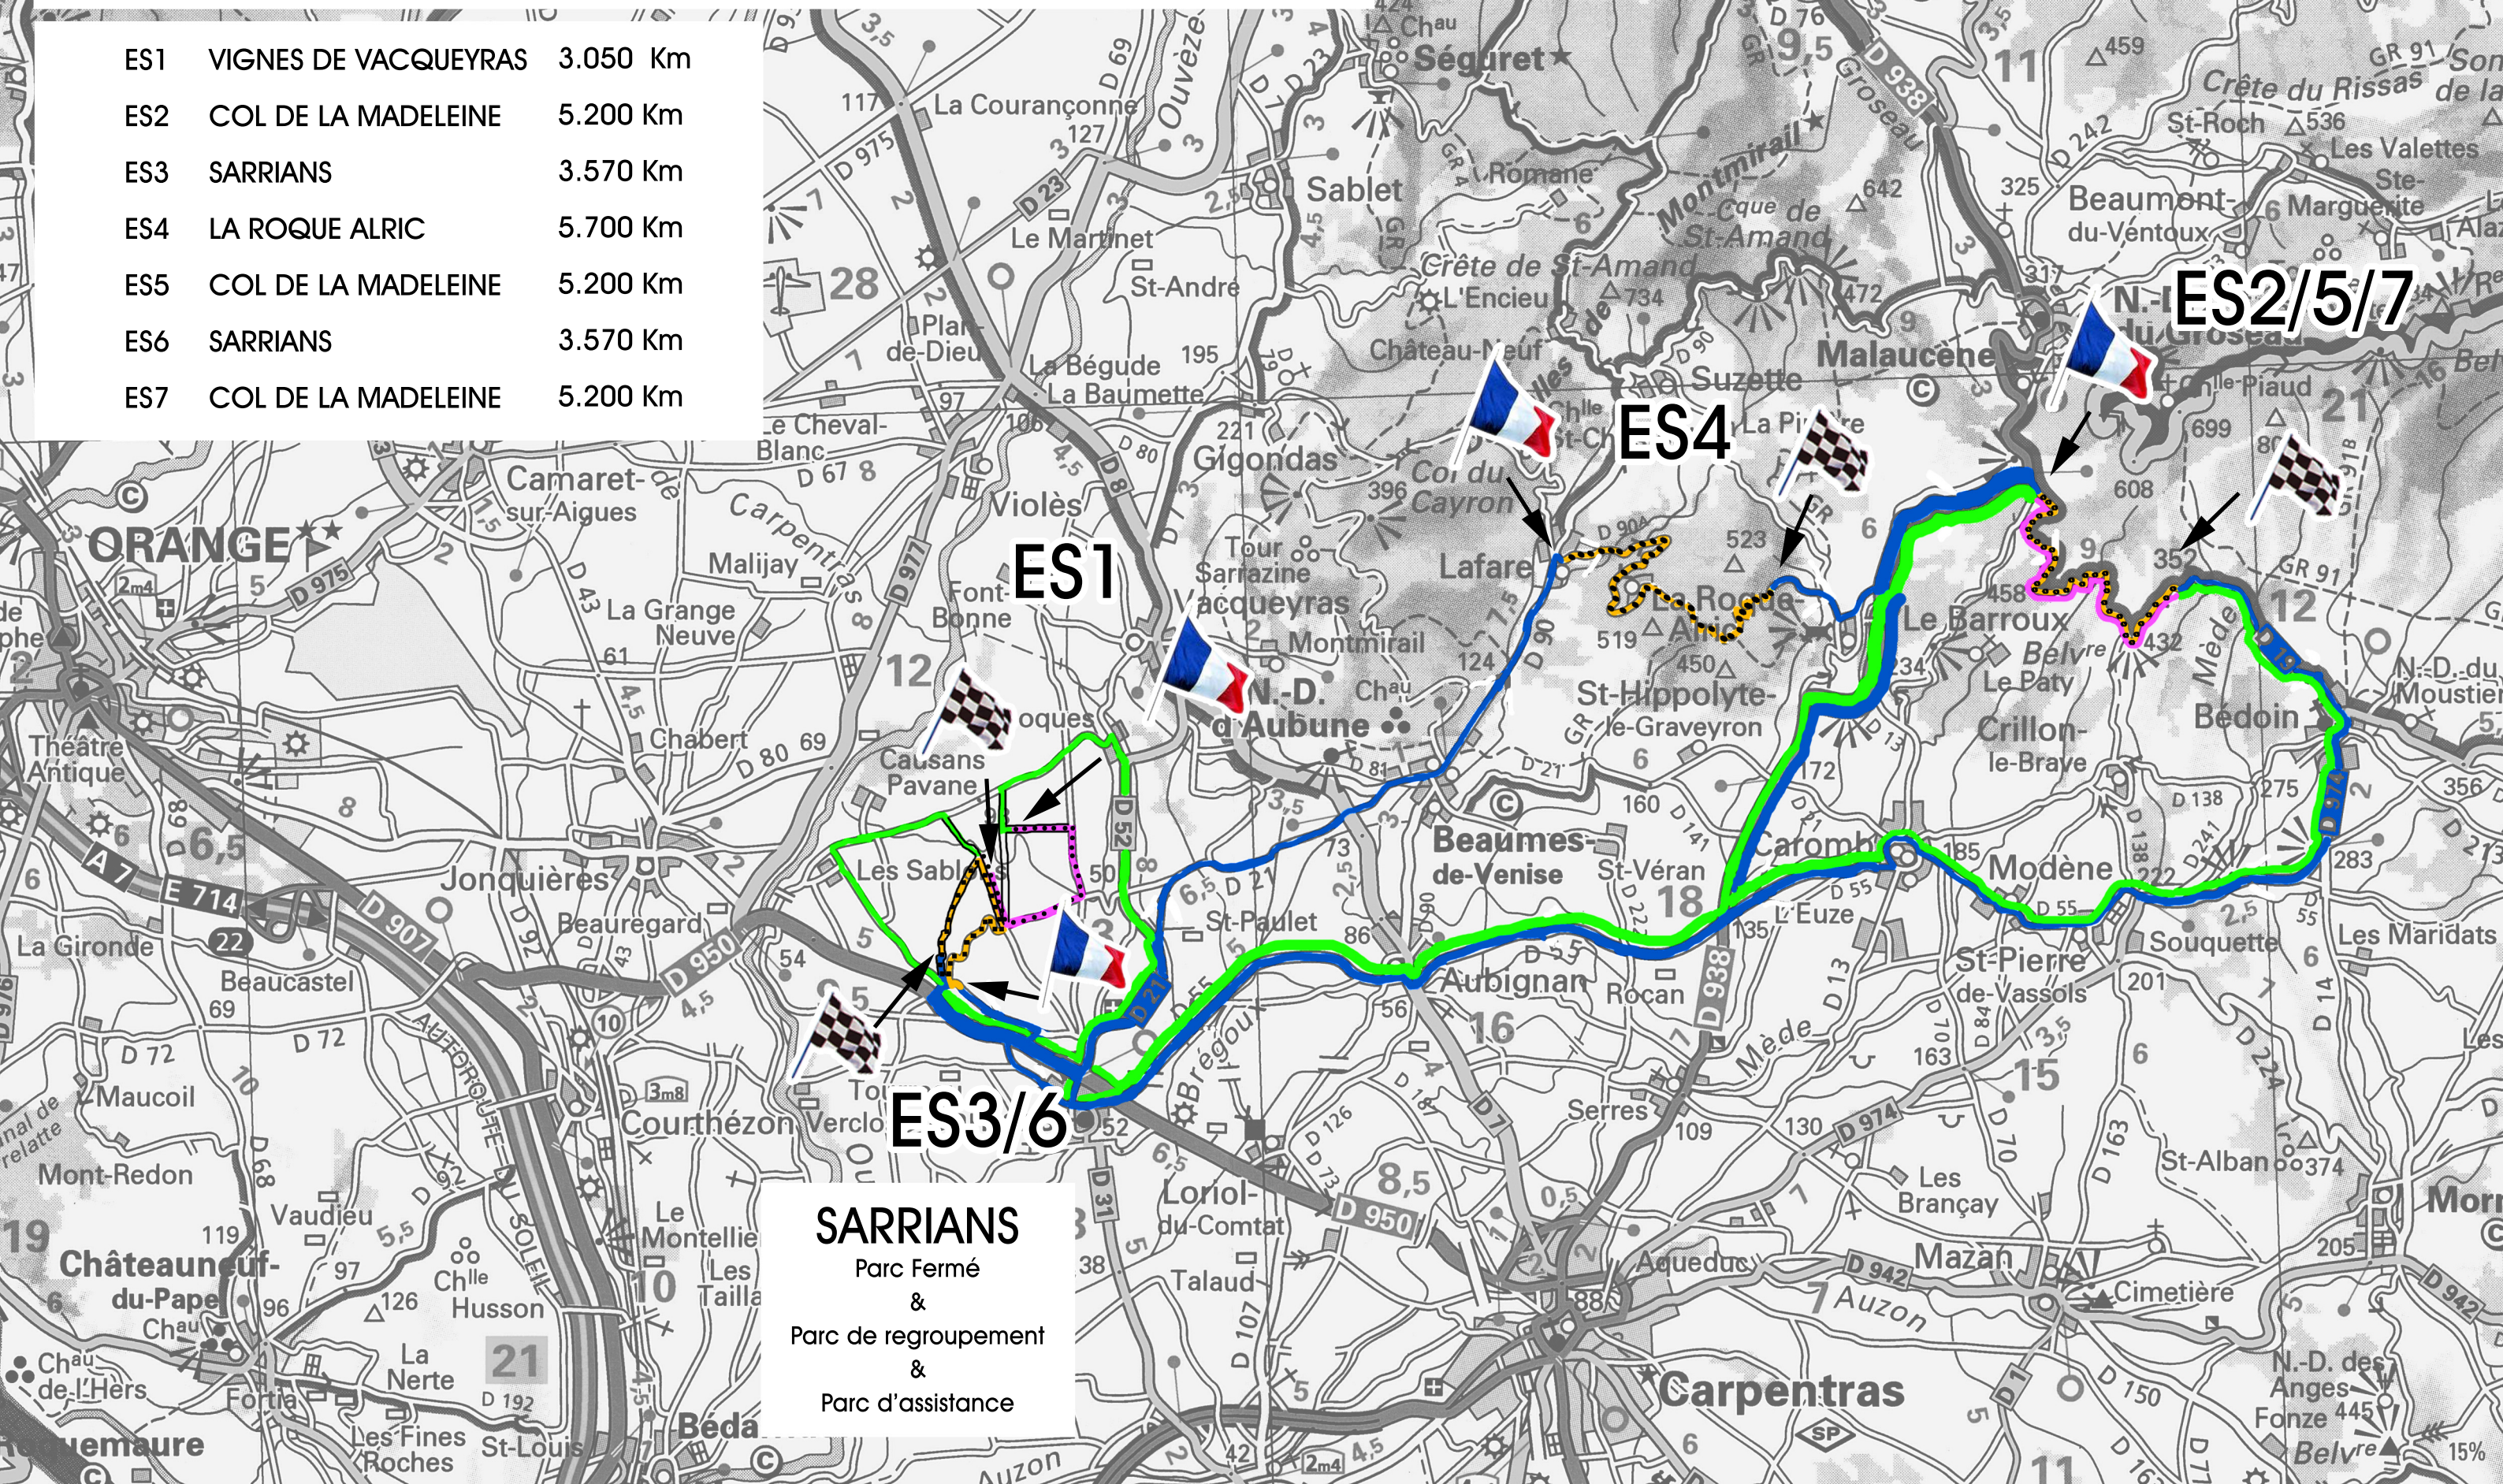

6ème RALLYE DE SARRIANS

23 et 24 octobre 2010

ES1	VIGNES DE VACQUEYRAS	3.050 Km
ES2	COL DE LA MADELEINE	5.200 Km
ES3	SARRIANS	3.570 Km
ES4	LA ROQUE ALRIC	5.700 Km
ES5	COL DE LA MADELEINE	5.200 Km
ES6	SARRIANS	3.570 Km
ES7	COL DE LA MADELEINE	5.200 Km

SARRIANS
Parc Fermé
&
Parc de regroupement
&
Parc d'assistance