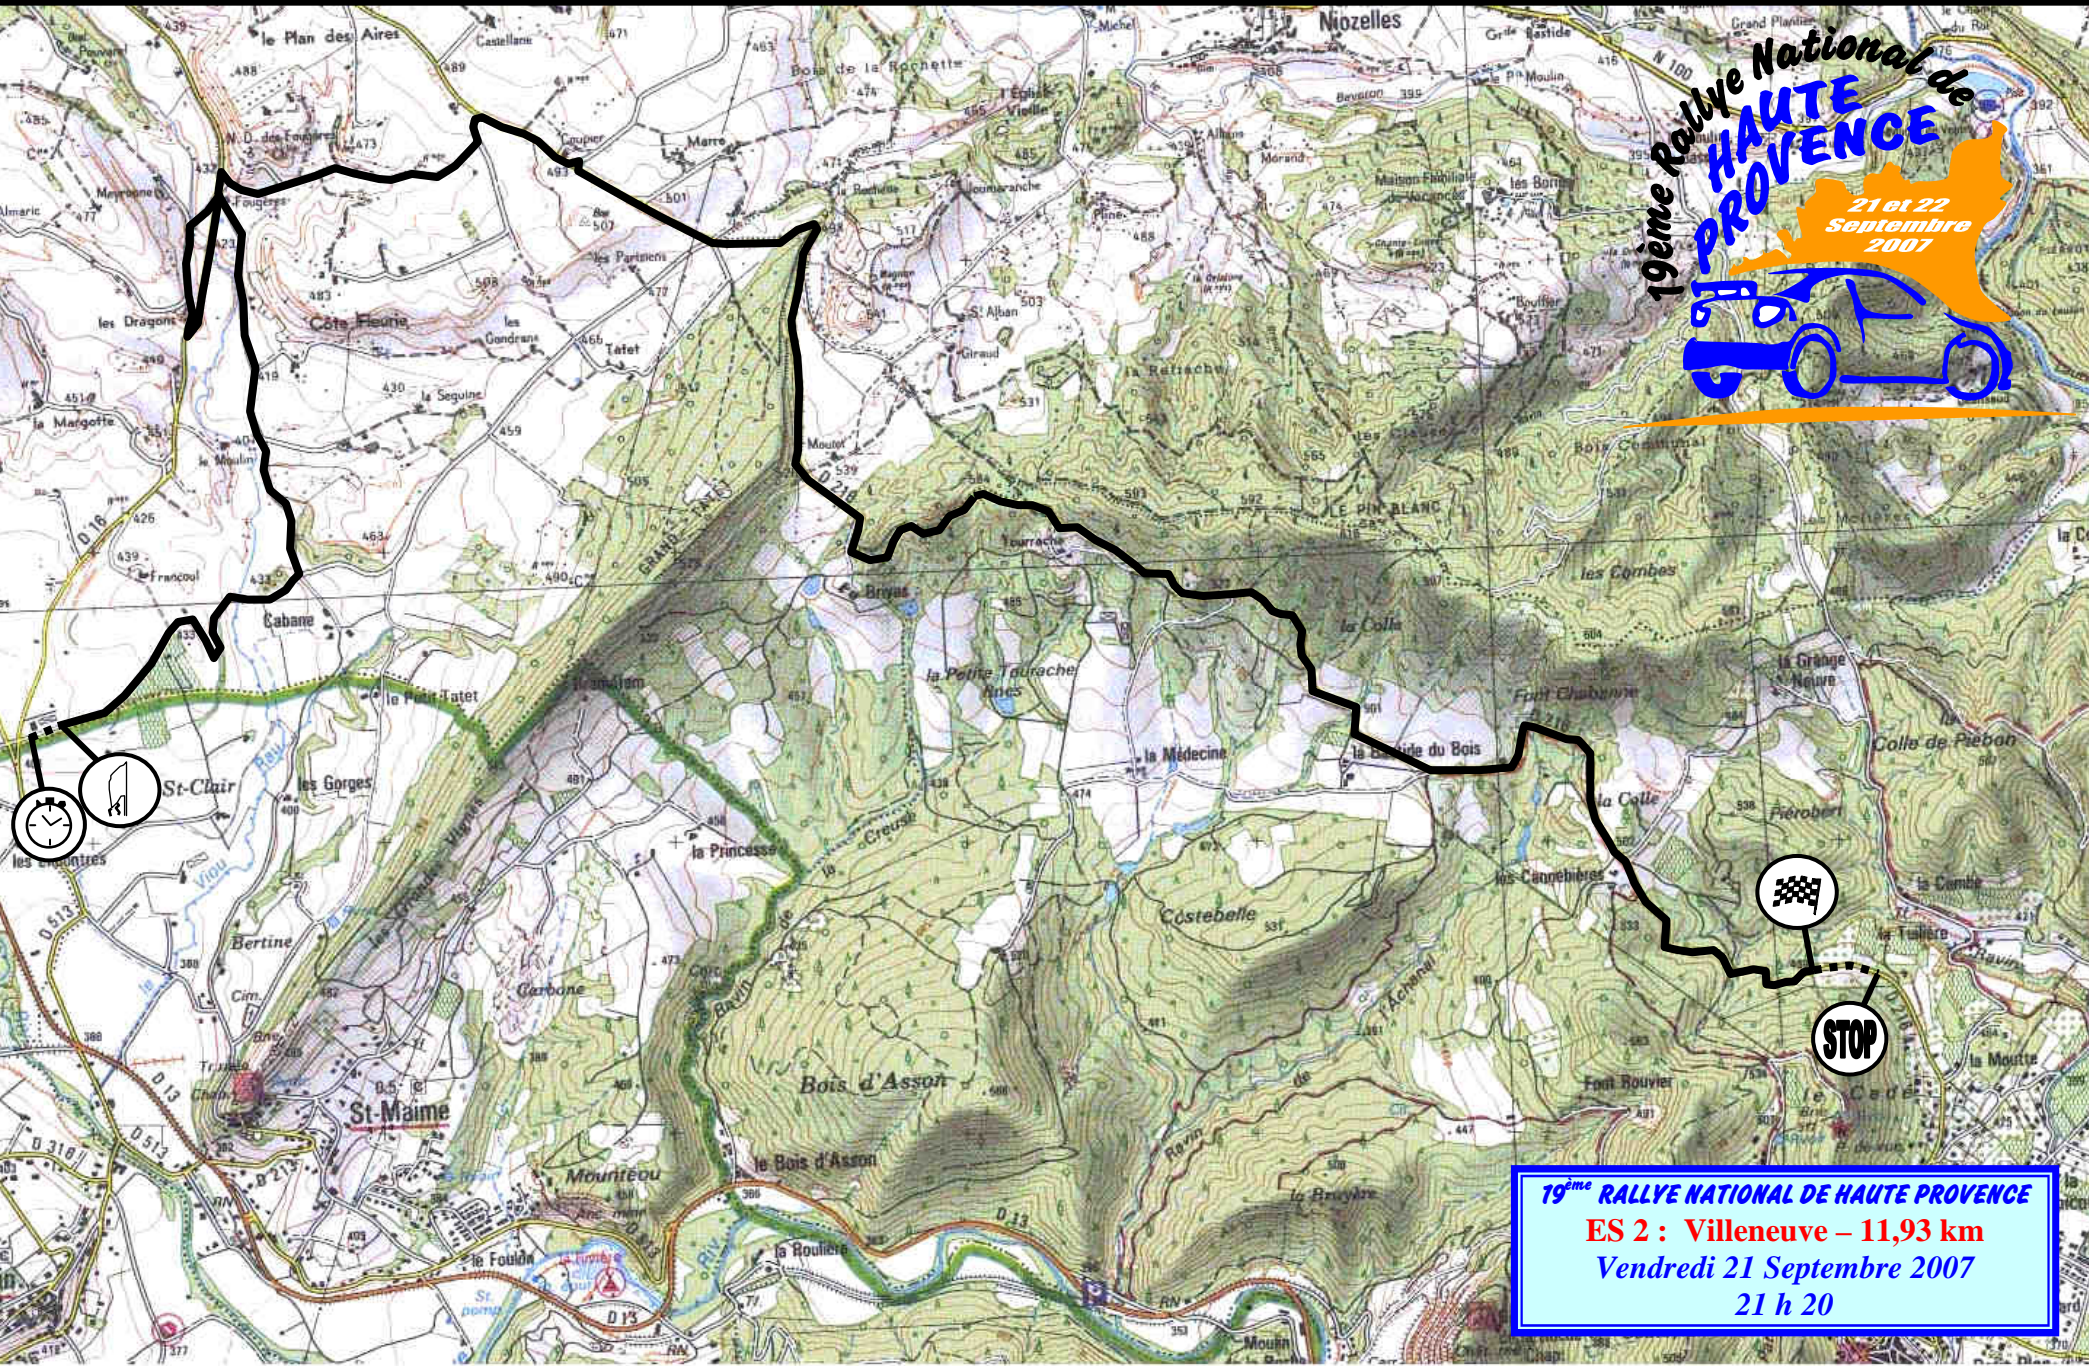

19^{ème} Rallye National de
**HAUTE
PROVENCE**
21 et 22
Septembre
2007

19^{ème} RALLYE NATIONAL DE HAUTE PROVENCE
ES 2 : Villeneuve – 11,93 km
Vendredi 21 Septembre 2007
21 h 20