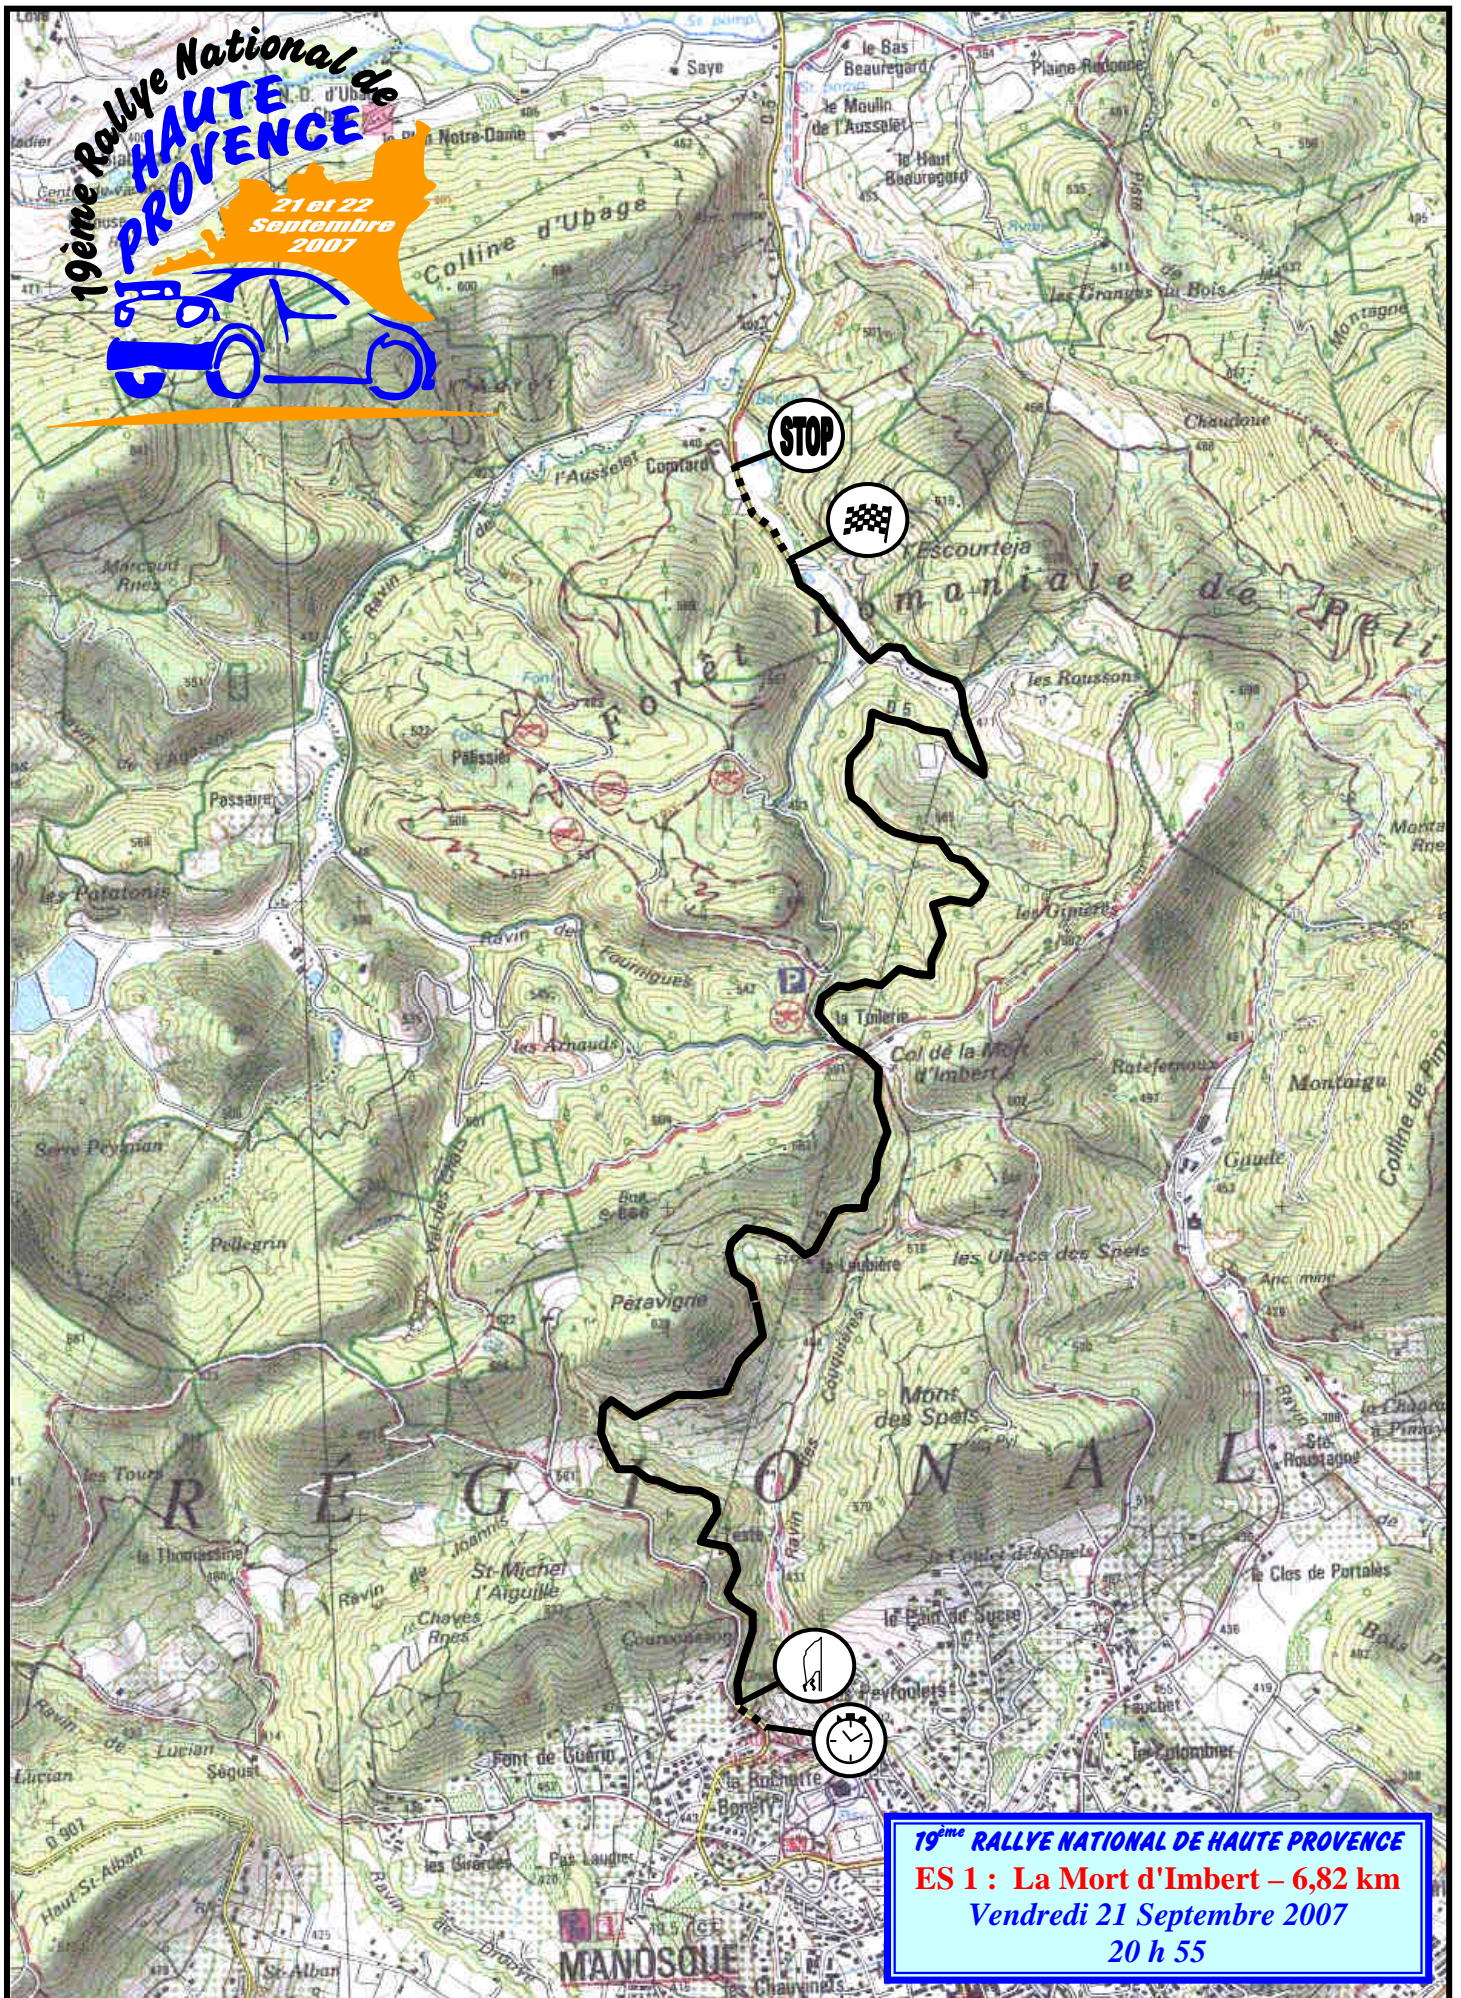

19^{ème} Rallye National de
**HAUTE
PROVENCE**

21 et 22
Septembre
2007

19^{ème} RALLYE NATIONAL DE HAUTE PROVENCE
ES 1 : La Mort d'Imbert – 6,82 km
Vendredi 21 Septembre 2007
20 h 55