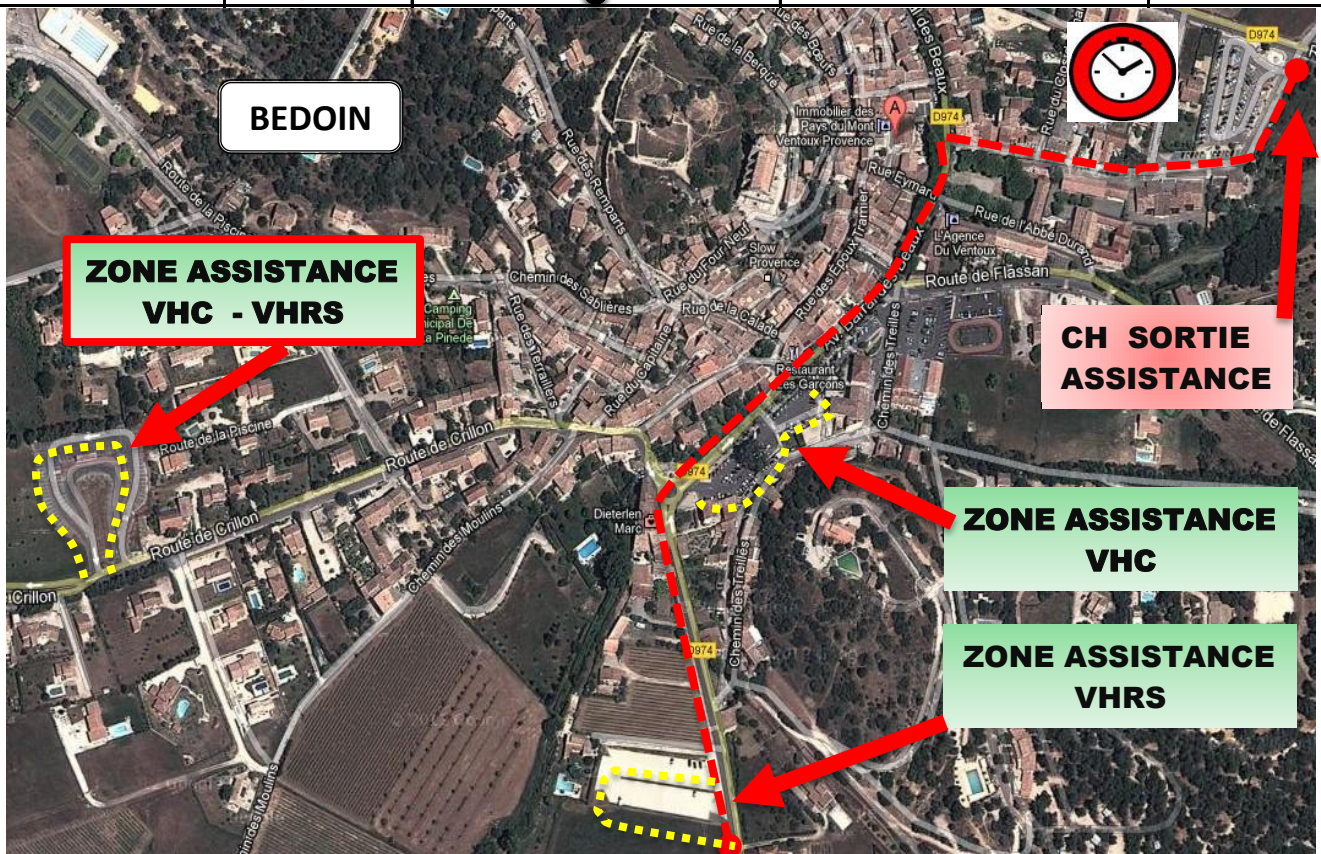

ETAPE 1 SECTION 2		CH 6A CH 6B	ZONE ASSISTANCE		BEDOIN	Temps Imparti 00:20:00
DISTANCE						
Total	Partiel		Directions	Information	Total Degressif	
0,000	0,00			CH 6A ENTREE ZONE ASSISTANCE	1,270	
0,280	0,280				0,990	
0,690	0,410			D 974 MONT - VENTOUX	0,580	
1,000	0,310				0,270	
1,270	0,270			CH 6B SORTIE ZONE ASSISTANCE	0,000