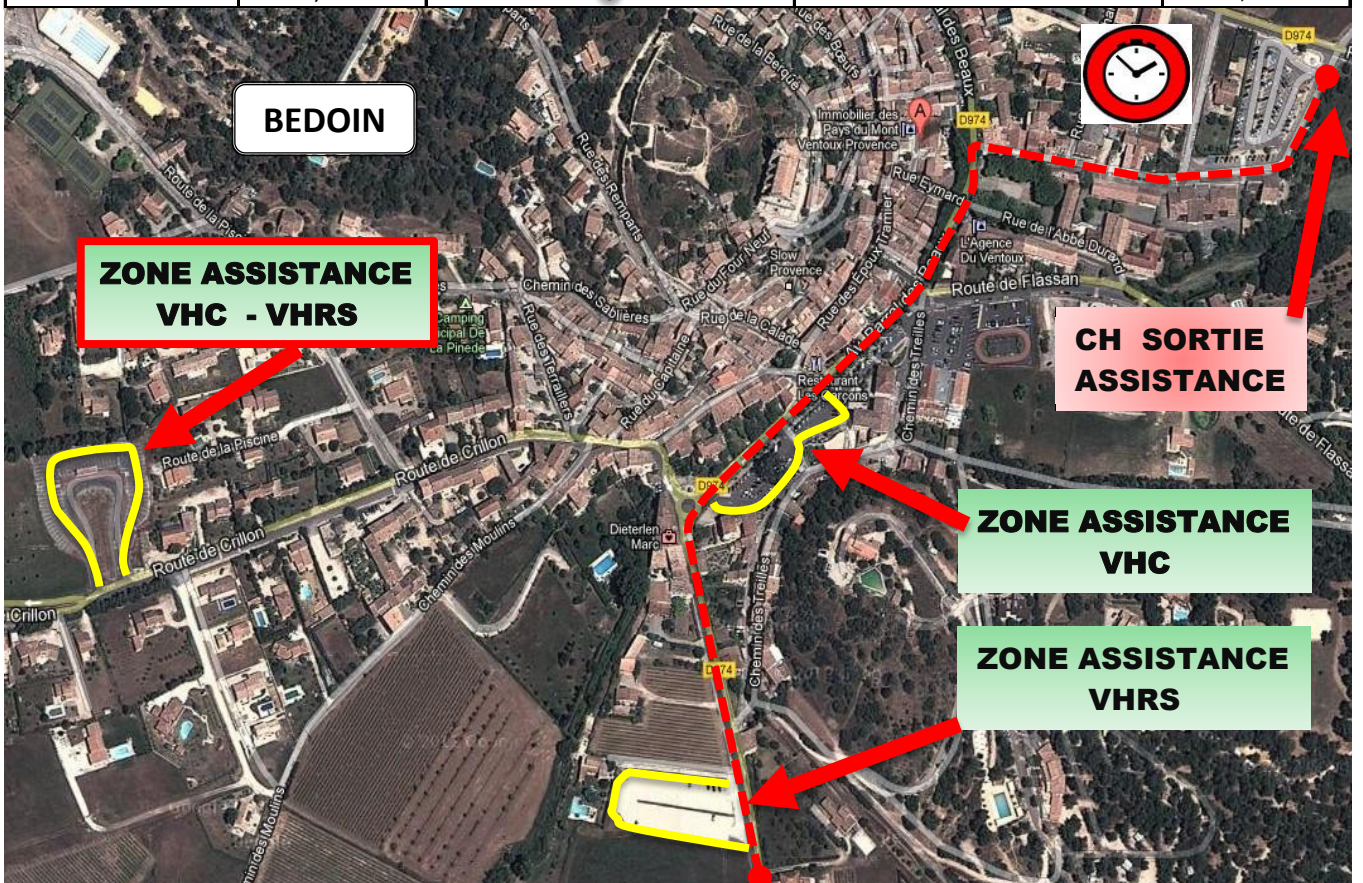

ETAPE 1 SECTION 1		CH 0A CH 0B	ZONE ASSISTANCE	BEDOIN	Temps Imparti 00:20:00
DISTANCE					
Total	Partiel		Directions	Information	Total Degressif
0,000	0,00			CH 0A ENTREE ZONE ASSISTANCE	1,270
0,280	0,280				0,990
0,690	0,410			D 974 MONT - VENTOUX	0,580
1,000	0,310				0,270
1,270	0,270			CH 0B SORTIE ZONE ASSISTANCE	0,000