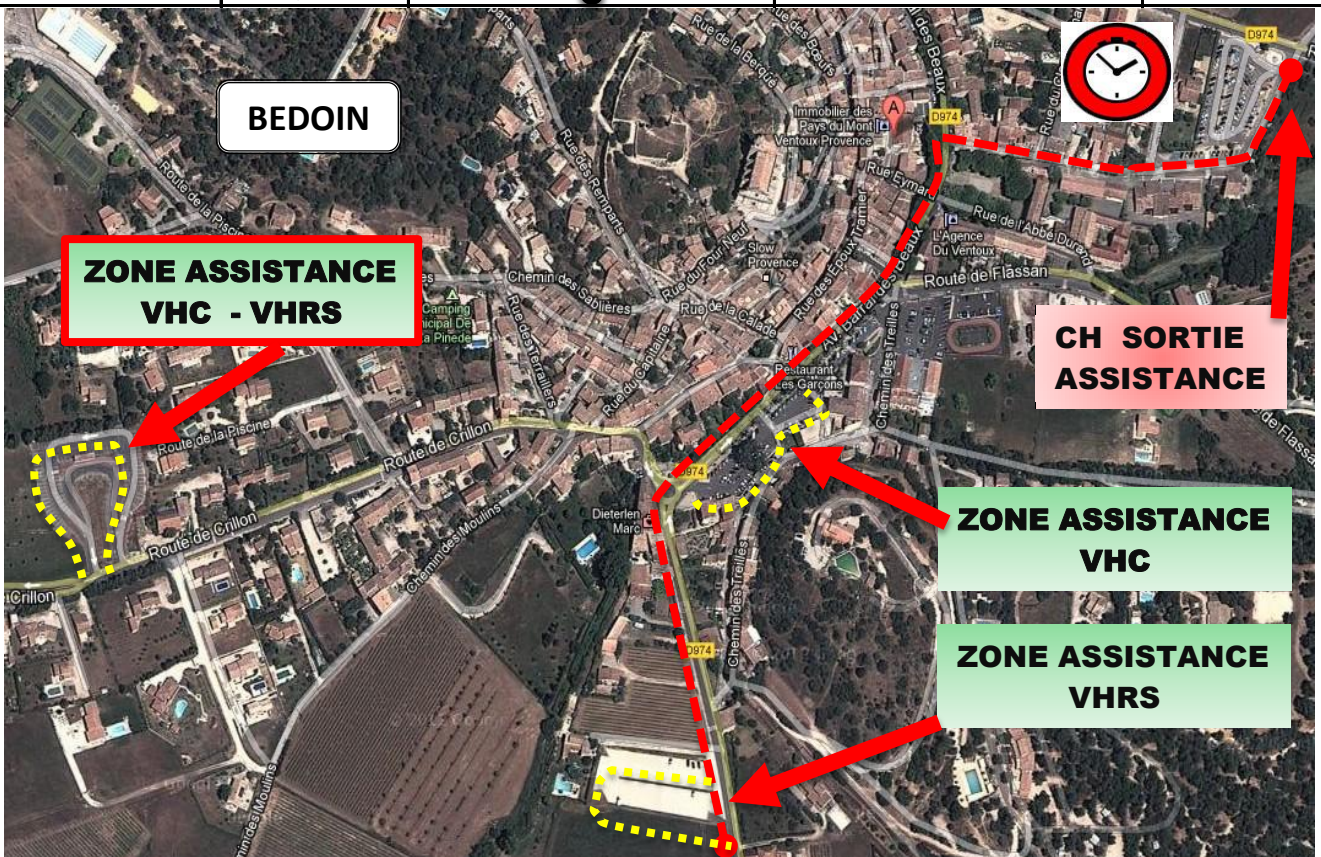

ETAPE 2 SECTION 1		CH 7A CH 7B	ZONE ASSISTANCE		BEDOIN	Temps Imparti 00:20:00
DISTANCE						
Total	Partiel		Directions	Information	Total Degressif	
0,000	0,00			CH 7A ENTREE ZONE ASSISTANCE	1,270	
0,280	0,280				0,990	
0,690	0,410			D 974 MONT - VENTOUX	0,580	
1,000	0,310				0,270	
1,270	0,270			CH 7B SORTIE ZONE ASSISTANCE	0,000