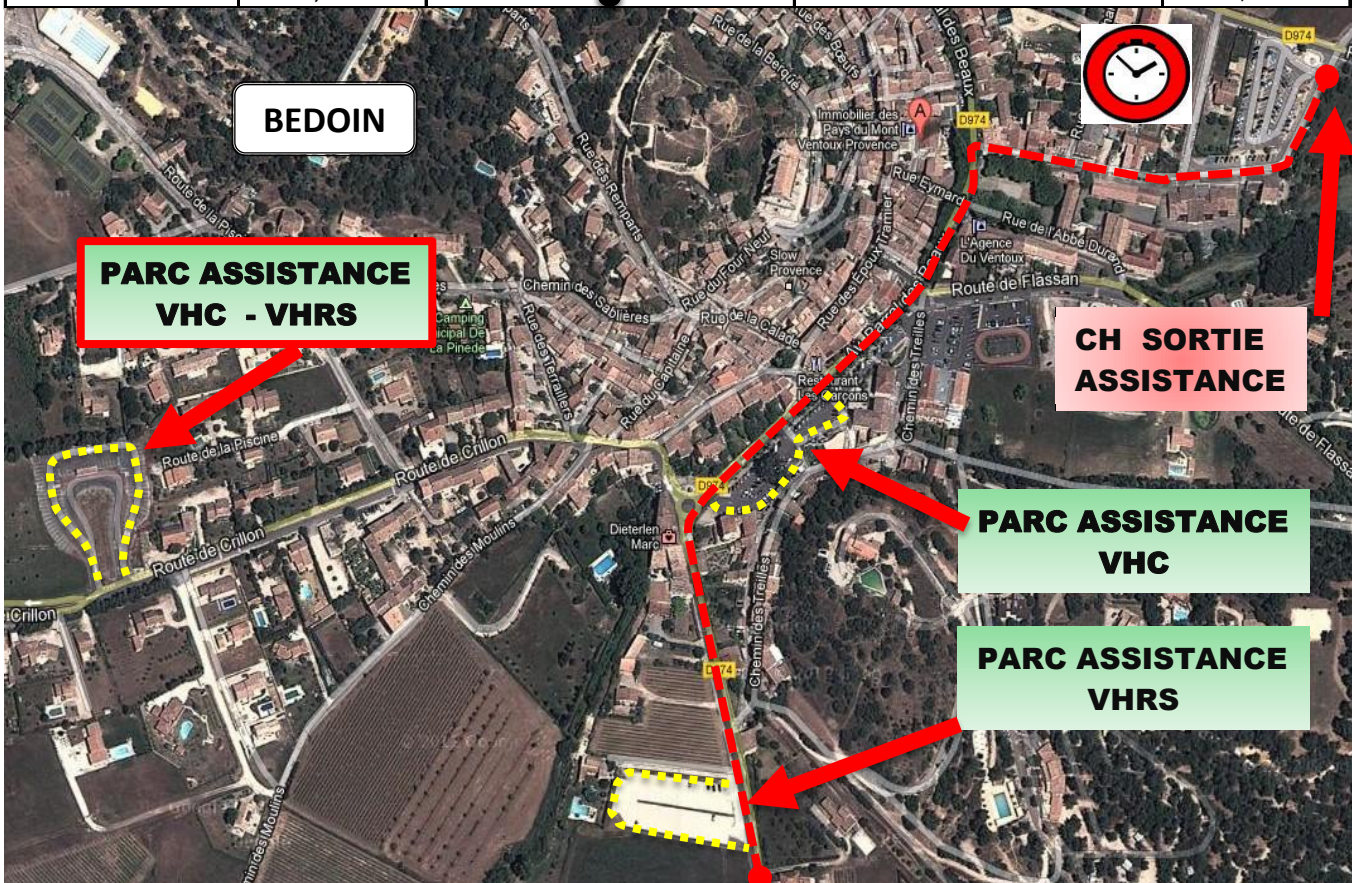

ETAPE 1 SECTION 2		CH 3C CH 3D	ENTREE ZONE ASSISTANCE		BEDOIN	Temps Imparti 00:20:00
DISTANCE						
Total	Partiel		Directions	Information	Total Degressif	
0,000	0,00			CH 3C ENTREE ZONE ASSISTANCE	1,270	
0,280	0,280				0,990	
0,690	0,410			D 974 MONT - VENTOUX	0,580	
1,000	0,310				0,270	
1,270	0,270			CH 3D SORTIE ZONE ASSISTANCE	0,000